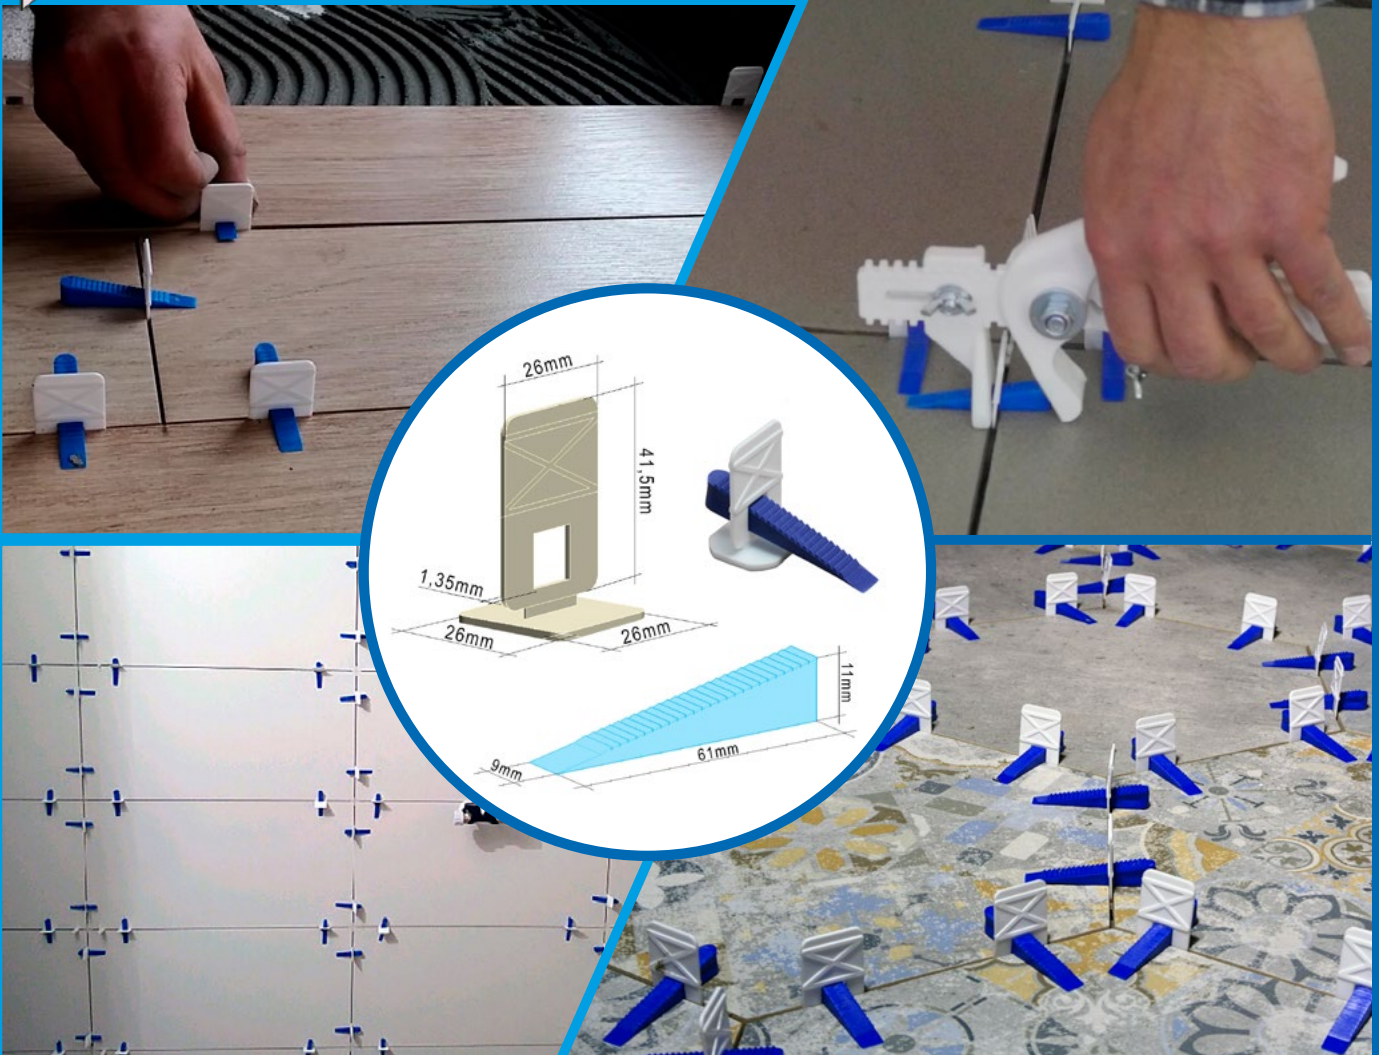

# SYSTEMY WYRÓWNUJĄCE PŁYTKI

Producent systemów wyrównujących płytki, krzyżyków, klinów i tetek do układania glazury i terakoty

A.S. PPUH

ul. Orzeszkowej 4, 05-816 Reguły

tel./faks 22 723 46 74 , [www.as-krzyzyki.pl](http://www.as-krzyzyki.pl), e-mail: [as@as-krzyzyki.pl](mailto:as@as-krzyzyki.pl)