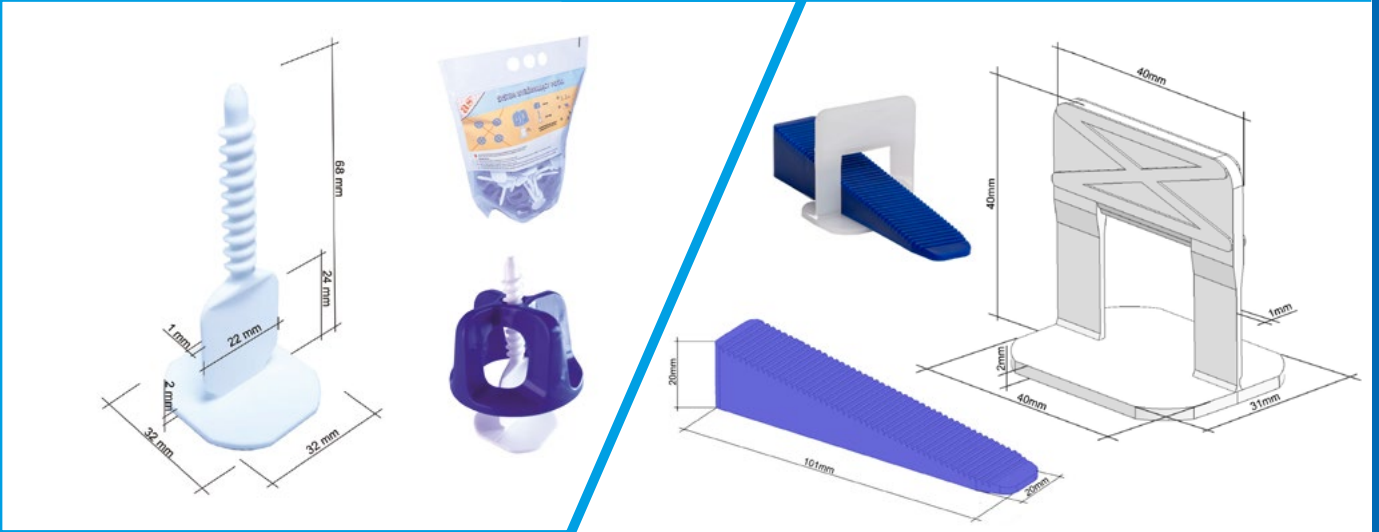

# SYSTEMY WYRÓWNUJĄCE PŁYTKI

Producent systemów wyrównujących płytki, krzyżyków, klinów i tetek do układania glazury i terakoty

A.S. PPUH

ul. Orzeszkowej 4, 05-816 Reguły

tel./faks 22 723 46 74 , [www.as-krzyzyki.pl](http://www.as-krzyzyki.pl), e-mail: [as@as-krzyzyki.pl](mailto:as@as-krzyzyki.pl)